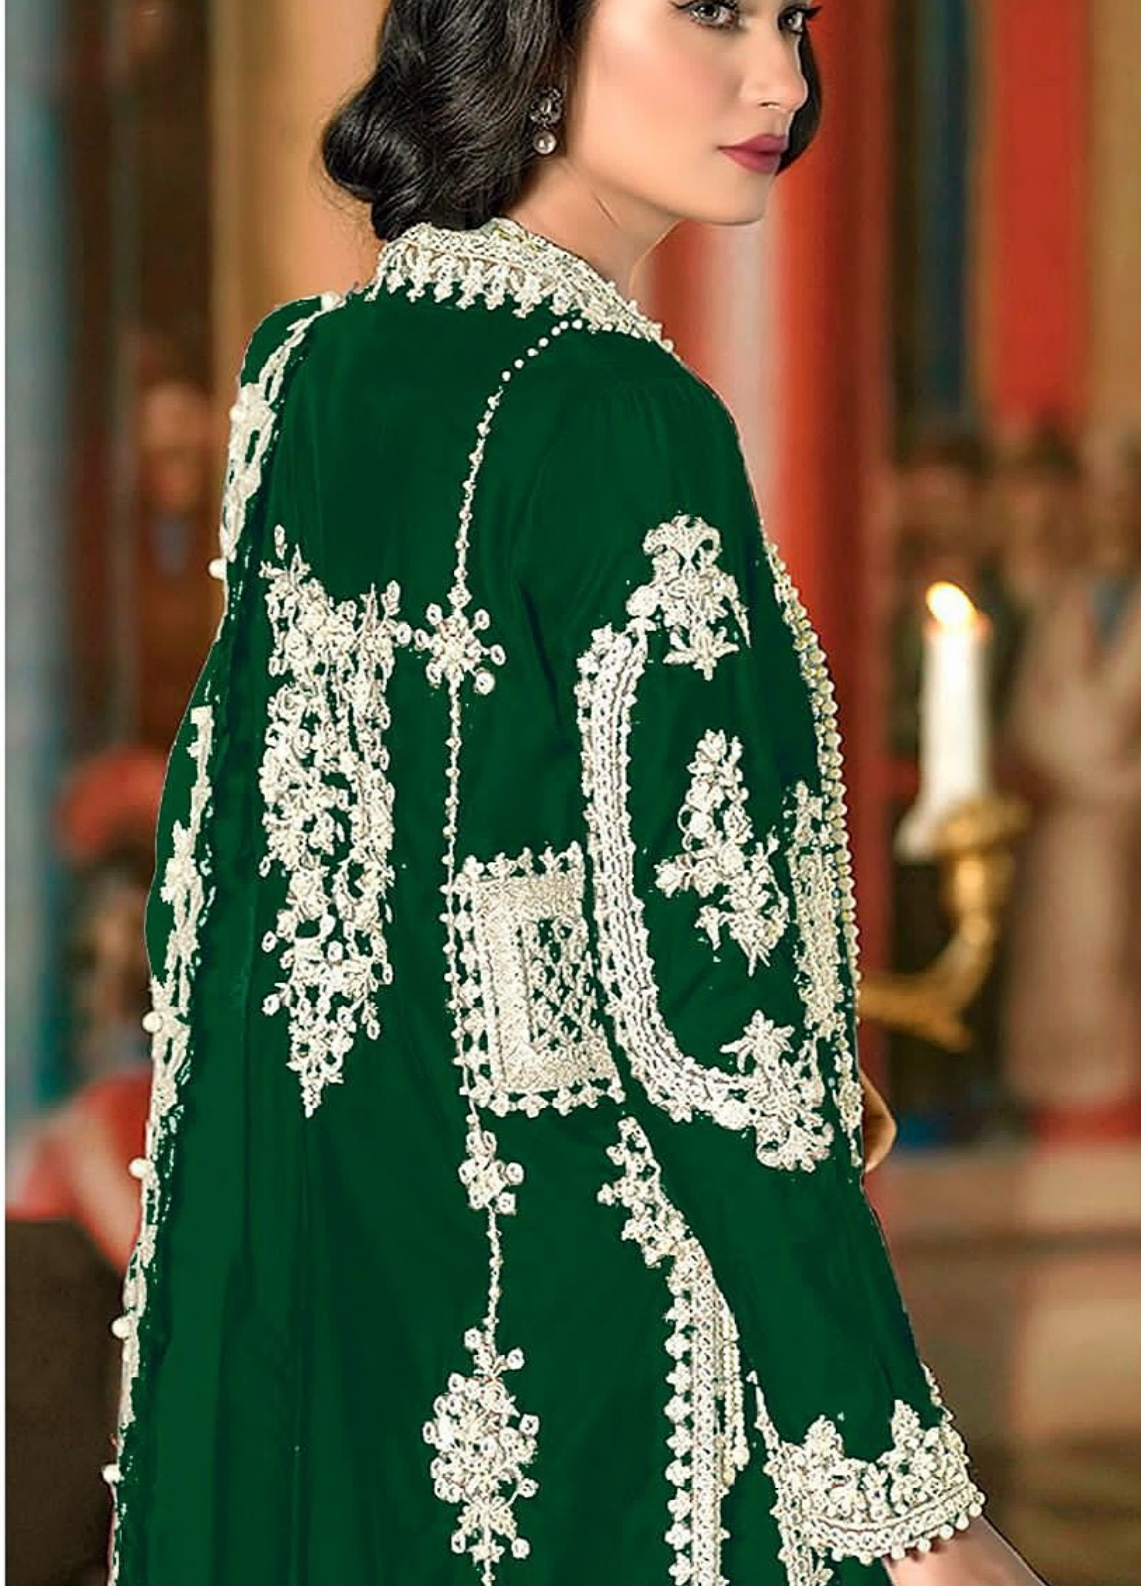

CODE: D-2038 D

**DEEPSY**  
suits

**TOP:** Georjat embroidery

**TOP:** Georjat embroidery  
**BOTTOM /INNER:** Santoon  
**DUPATTA:** Nazmin with embroidery

D-2038 A

D-2038 B

D-2038 C

D-2038 D

CODE: D-2038 A

**DEEPSY**  
suits

**TOP:** Georjat embroidery

CODE: D-2038 C

**DEEPSY**  
suits

**TOP:** Georjat embroidery

CODE: D-2038 B

**DEEPSY**  
suits

**TOP:** Georjat embroidery