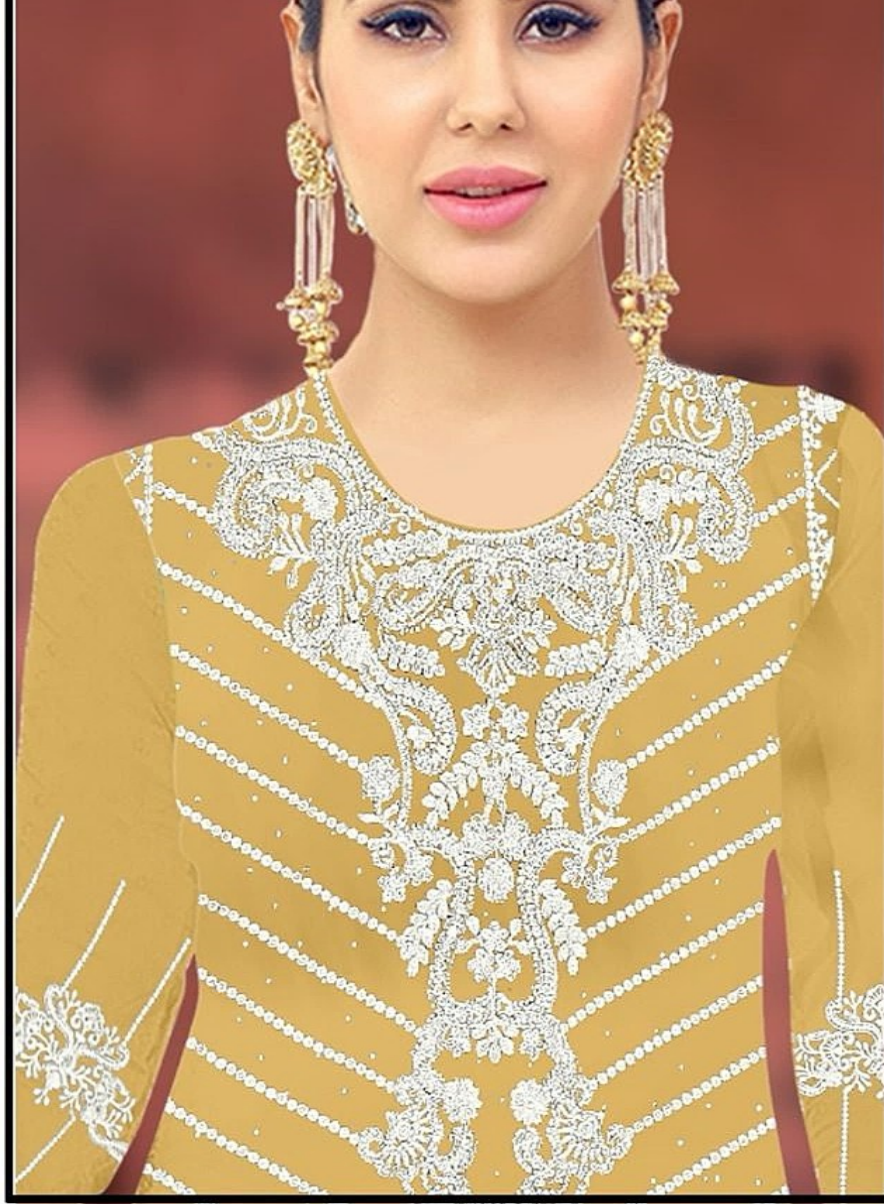

D.NO:2139-C

DEEPSY

suits

DEEPS
SUITS

D.NO:2139-D

DEEPSY

suits

DEEPSY
suits

Top : Orgenza With Embroidery
Bottom Inner: Santoon
Dupatta: Orgenza With Embroidery

D.NO:2139-A

D.NO:2139-B

D.NO:2139-C

D.NO:2139-D

D.NO:2139-A

DEEPSY

suits

D.NO:2139-B

DEEPSY

suits