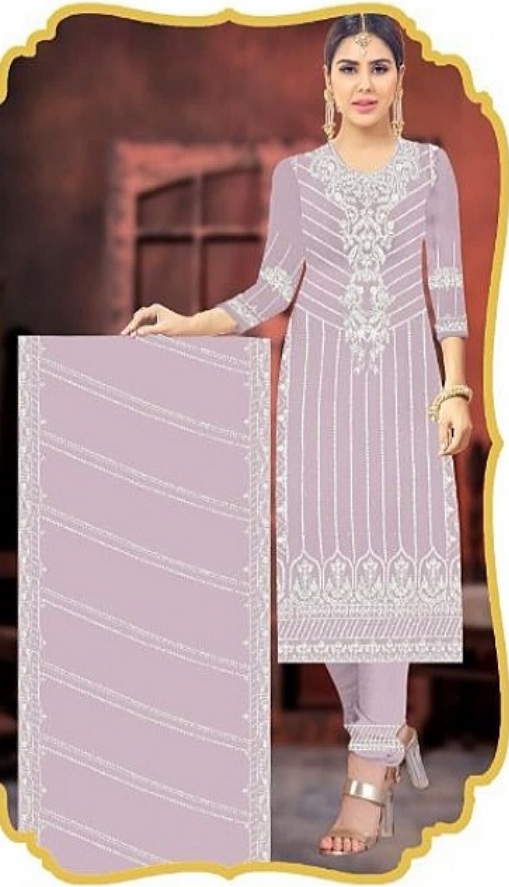

D.NO:2139-C

DEEPSY

suits

DEEPS
SUITS

D.NO:2139-D

DEEPSY

suits

DEEPSY
suits

Top : Orgenza With Embroidery
Bottom Inner: Santoon
Dupatta: Orgenza With Embroidery

D.NO:2139-A

D.NO:2139-B

D.NO:2139-C

D.NO:2139-D

D.NO:2139-A

DEEPSY

suits