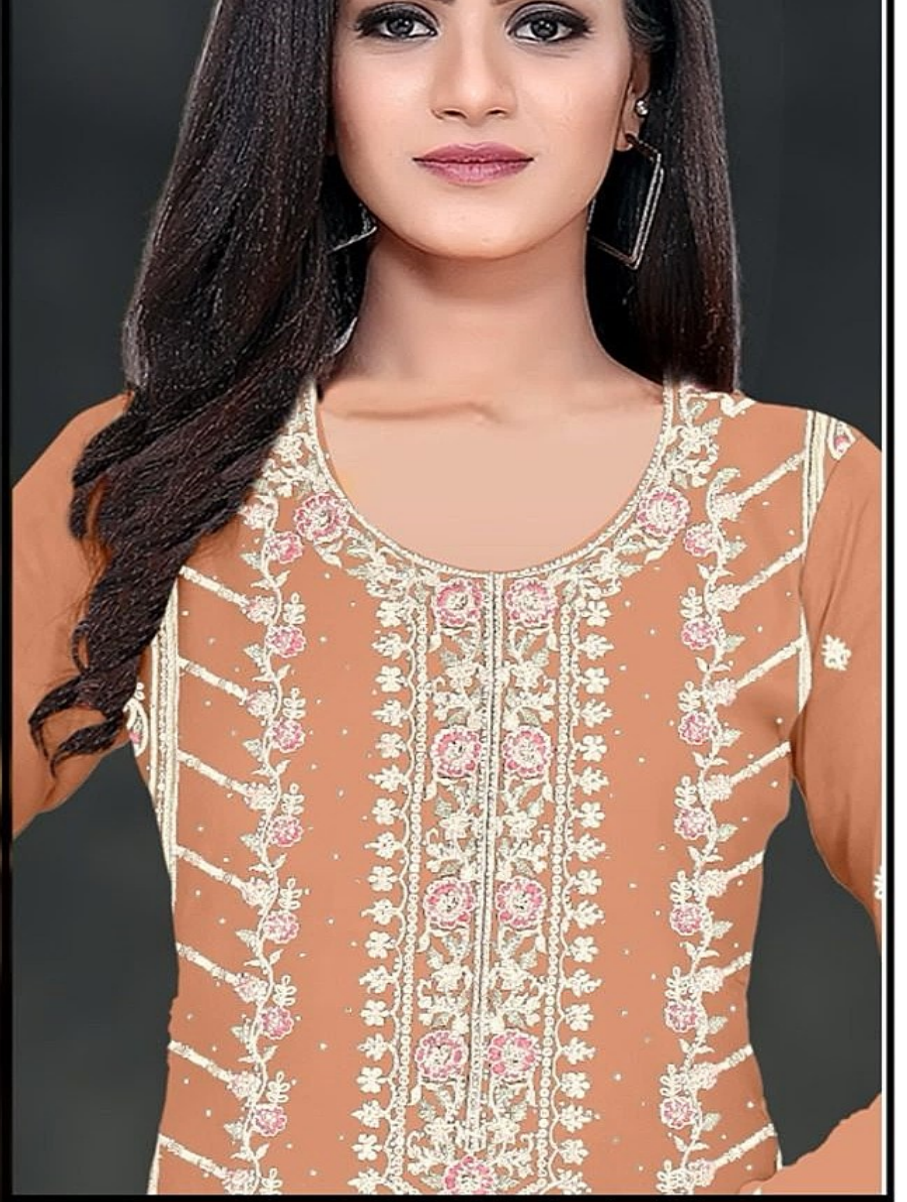

**DEEPSY**

suits

**D.NO:2144-D**

**DEEPSY**  
suits

**Top : Orgenza With Embroidery**  
**Bottom Inner: Santoon**  
**Dupatta: Orgenza With Embroidery**

**D.NO:2144-A**

**D.NO:2144-B**

**D.NO:2144-C**

**D.NO:2144-D**

**DEEPSY**

suits

**D.NO:2144-A**

**DEEPSY**

suits

**D.NO:2144-B**

**DEEPSY**

suits

**D.NO:2144-C**