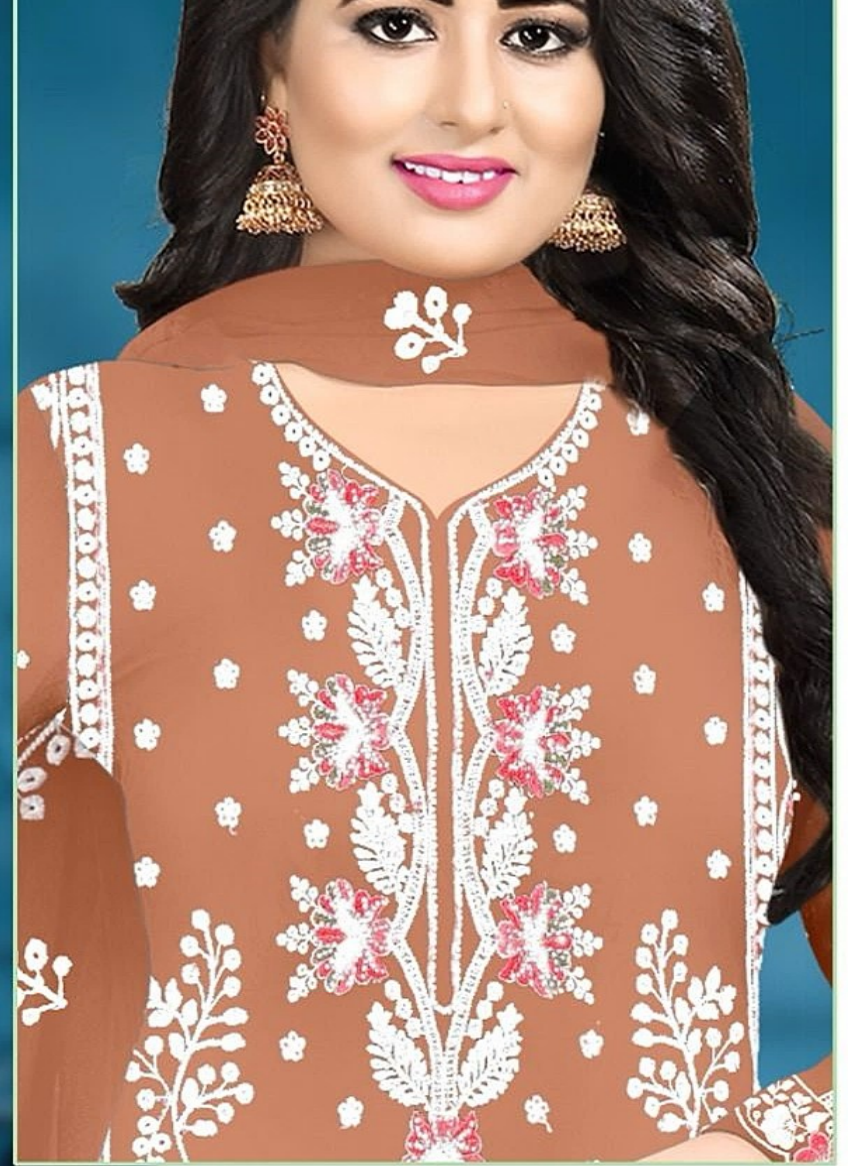

D.NO:2158-B

DEEPSY

suits

D.NO:2158-C

DEEPSY

suits

D.NO:2158-D

DEEPSY
suits

DEEPSY
suits

Top : Orgenza With Embroidery
Bottom Inner: Santoon
Dupatta: Orgenza With Embroidery

D.NO:2158-A

D.NO:2158-B

D.NO:2158-C

D.NO:2158-D

D.NO:2158-A

DEEPSY