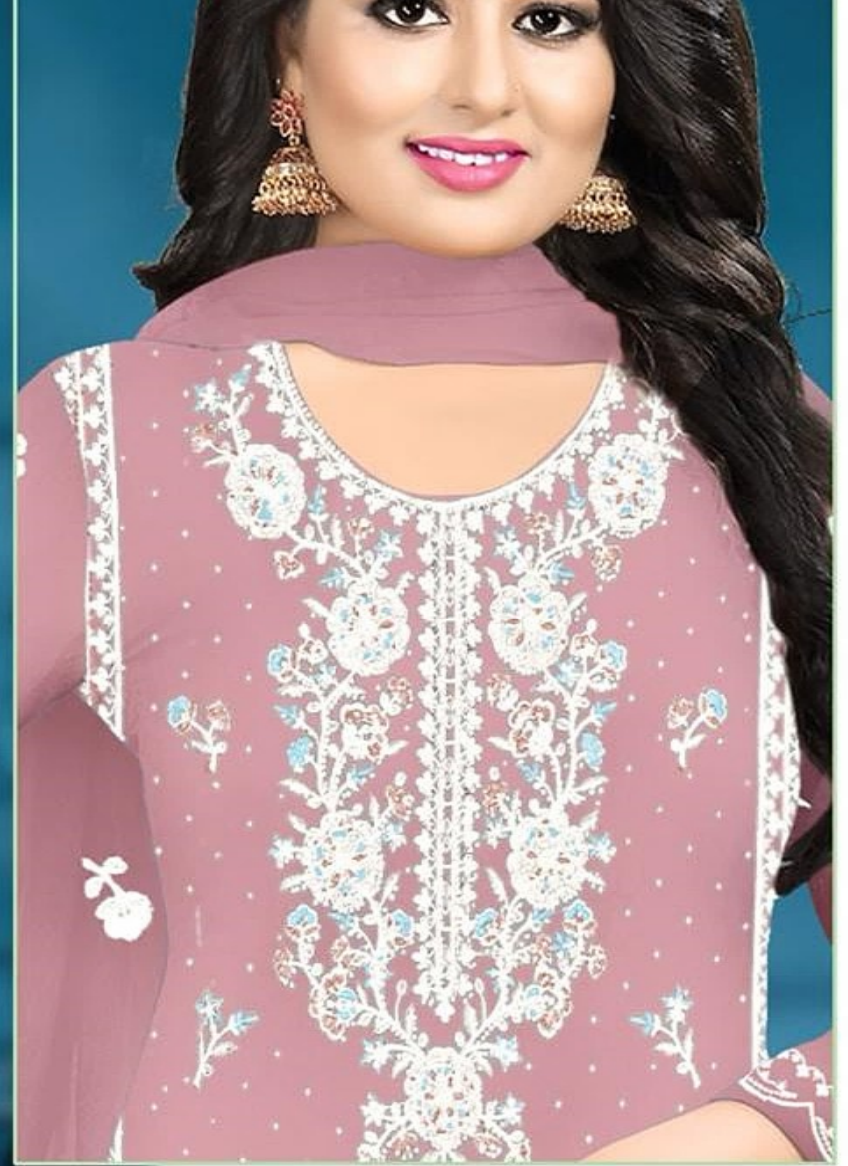

D.NO:2165-C

DEEPSY

suits

D.NO:2165-B

DEEPSY

suits

D.NO:2165-A

DEEPSY

suits

D.NO:2165-D

DEEPSY

suits

DEEPSY
suits

Top : Orgenza With Embroidery

Bottom Inner: Santoon

Dupatta: Orgenza With Embroidery