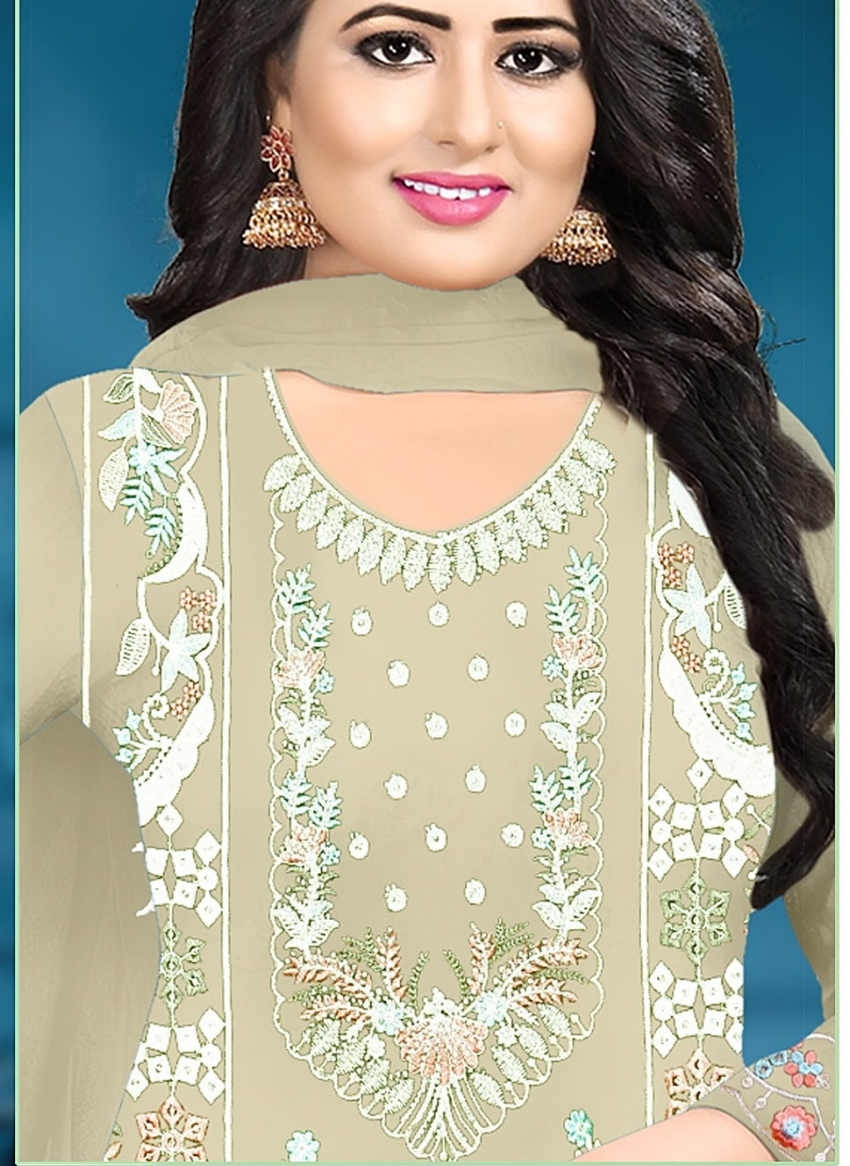

D.NO:2190-B

DEEPSY

suits

D.NO:2190-C

DEEPSY

suits

D.NO:2190-D

DEEPSY

suits

DEEPSY
suits

Top : Orgenza With Embroidery

Bottom Inner: Santoon

Dupatta: Orgenza With Embroidery

D.NO:2190-A

D.NO:2190-B

D.NO:2190-C

D.NO:2190-D

D.NO:2190-A

DEEPSY

suits