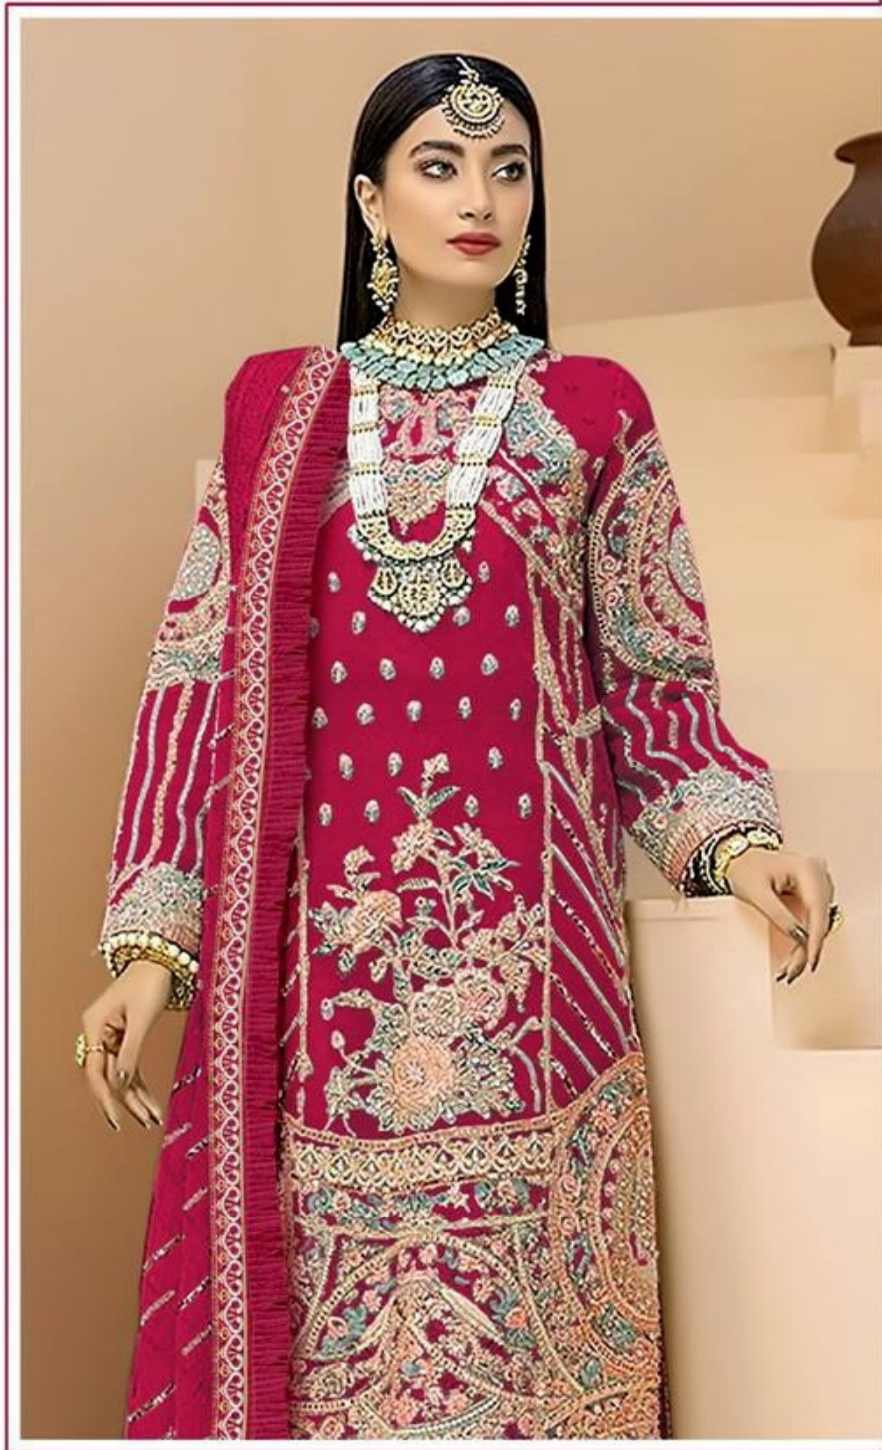

TOP:- FOX GEORGETTE

TOP:- FOX GEORGETTE

TOP:- FOX GEORGETTE

K-018

KK-018-B

KK-018-C

KK-018

TOP:- FOX GEORGETTE  
 DUPATTA:- NET EMBROIDERED  
 WITH FRILL  
 BOTTOM / INNER:- SANTOON

*Delisha*<sup>TM</sup>  
 CREATIONS

TOP:- FOX GEORGETTE