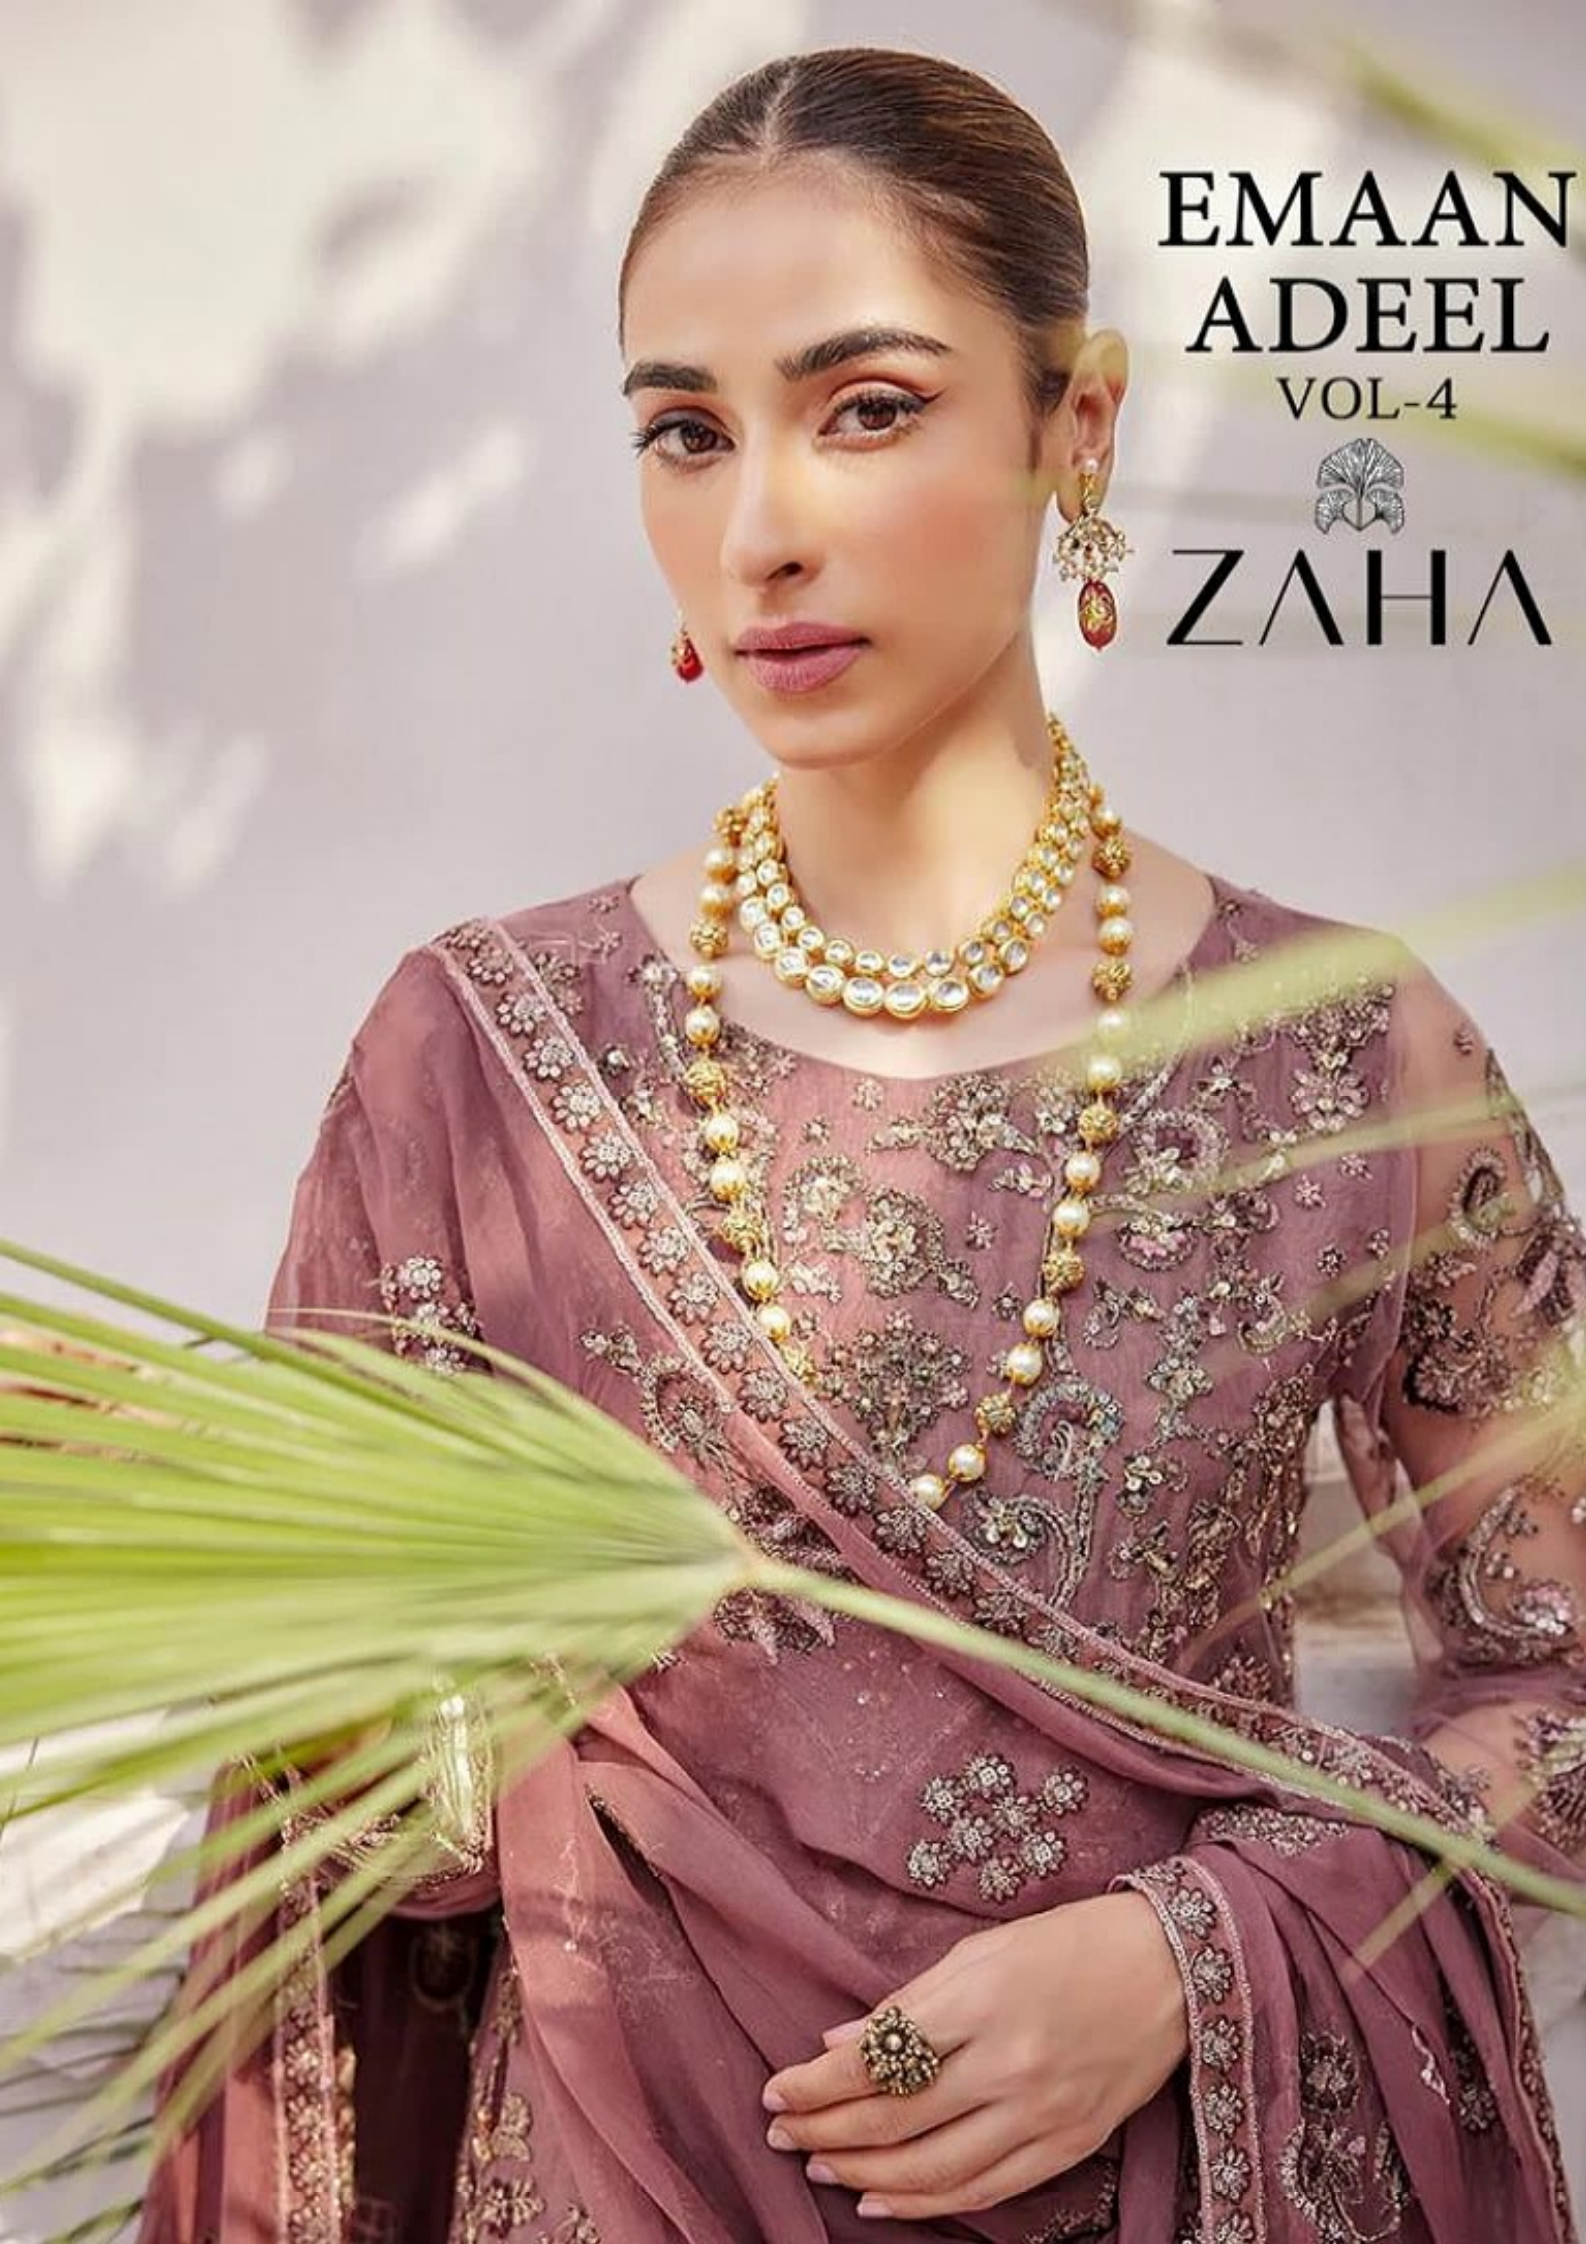

EMAAN ADEEL
VOL-4
TOP Faux Georgette
with Embroidery

ZAI
BOTTOM-INNER

EMAAN ADEEL VOL-4
TOP Faux Georgette with Embroid
BOTTOM-INNER
ZAHA D.No. 10185
DUPATTA

EMAAN ADEEL
VOL-4
TOP Faux Georgette with Embroidery
BOTTOM-INNER

EMAAN ADEEL
VOL-4

TOP Faux Georgette
with Embroidery

ZAHA

BOTTOM-INNER Dull santoon

D.No.10185

DUPATTA Nazmin with
Embroidery

EMAAN
ADEEL

VOL-4

ZAHA

EMAAN ADEEL
VOL-4

ZAHA

D.No.10186

TOP Faux Georgette
with Embroidery

BOTTOM-INNER Dull santoon

DUPATTA Nazmin with
Embroidery

EMAAN ADEEL
VOL-4