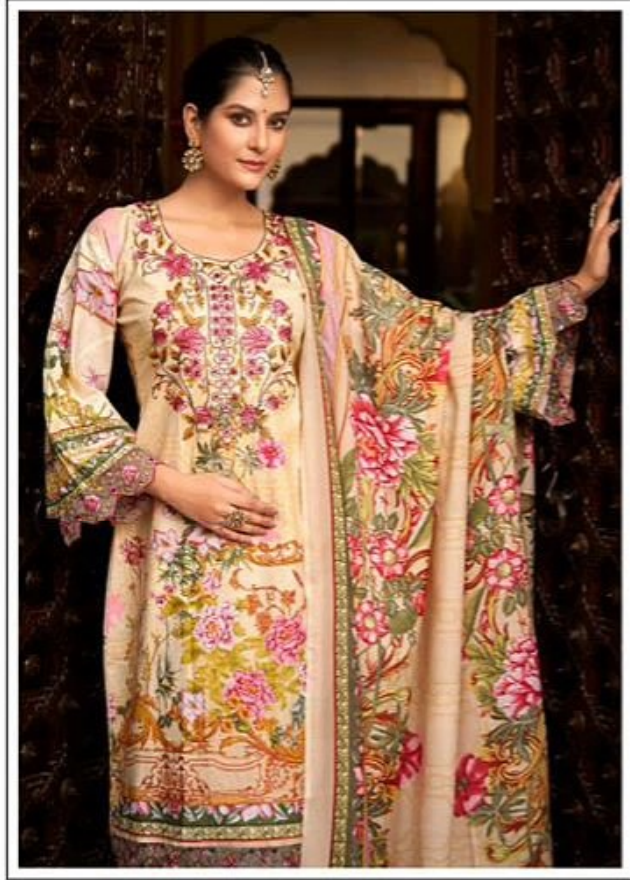

ایشان
ਈਸ਼اان
ESHAAN

- TOP** : CAMBRIC PAKISTANI STYLE PRINT WITH SELF EMBROUDERY AND SAROSKI DIAMOND
- BOTTOM** : COTTON DYED
- DUPATTA** : COTTON MAL PRINTED

Levisha

ایشان
ਈਸ਼اان
ESHAAN

- TOP** : CAMBRIC PAKISTANI STYLE PRINT WITH SELF EMBROUDERY AND SAROSKI DIAMOND
- BOTTOM** : COTTON DYED
- DUPATTA** : COTTON MAL PRINTED

Levisha®

ایشان
ਈਸ਼ان
ESHAAN

- TOP** : CAMBRIC PAKISTANI STYLE PRINT WITH SELF EMBROUDERY AND SAROSKI DIAMOND
- BOTTOM** : COTTON DYED
- DUPATTA** : COTTON MAL PRINTED

Levisha®

1001

1002

1003

1004

1005

ایشان
ਈਸ਼ਾਨ
ESHAAN

- TOP** : CAMBRIC PAKISTANI STYLE PRINT WITH SELF EMBROUDERY AND SAROSKI DIAMOND
- BOTTOM** : COTTON DYED
- DUPATTA** : COTTON MAL PRINTED

ایشان
ਈਸ਼اان
ESHAAN

- TOP** : CAMBRIC PAKISTANI STYLE PRINT WITH SELF EMBROUDERY AND SAROSKI DIAMOND
- BOTTOM** : COTTON DYED
- DUPATTA** : COTTON MAL PRINTED