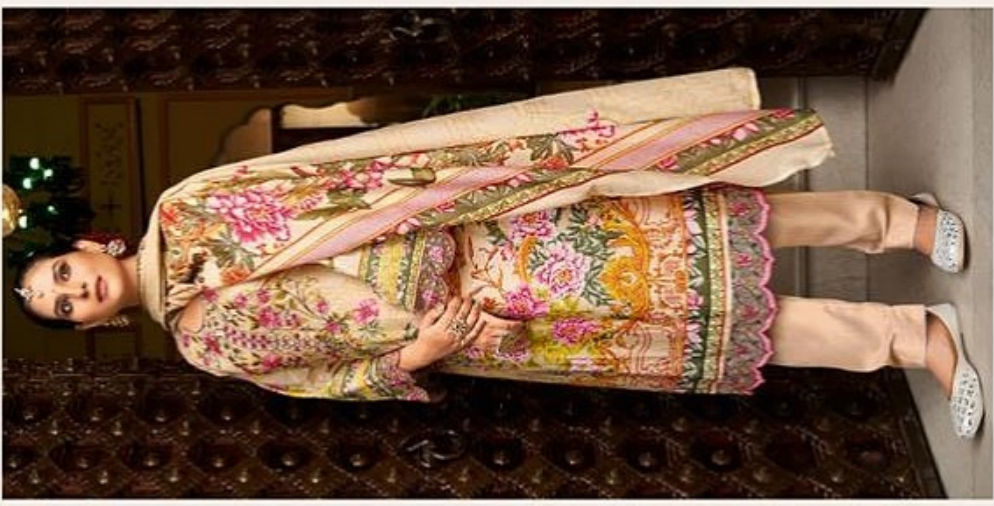

ایشان
ਈਸ਼اان
ESHAAN

- TOP** : CAMBRIC PAKISTANI STYLE PRINT WITH SELF EMBROUDERY AND SAROSKI DIAMOND
- BOTTOM** : COTTON DYED
- DUPATTA** : COTTON MAL PRINTED

Levisha

ایشان
ਈਸ਼اان
ESHAAN

- TOP** : CAMBRIC PAKISTANI STYLE PRINT WITH SELF EMBROUDERY AND SAROSKI DIAMOND
- BOTTOM** : COTTON DYED
- DUPATTA** : COTTON MAL PRINTED

Levisha®

ایشان
ਈਸ਼ان
ESHAAN

- TOP** : CAMBRIC PAKISTANI STYLE PRINT WITH SELF EMBROUDERY AND SAROSKI DIAMOND
- BOTTOM** : COTTON DYED
- DUPATTA** : COTTON MAL PRINTED

Levisha®

1001

1002

1003

1004

1005

ایشان
ਈਸ਼ਾਨ
ESHAAN

- TOP** : CAMBRIC PAKISTANI STYLE PRINT WITH SELF EMBROUDERY AND SAROSKI DIAMOND
- BOTTOM** : COTTON DYED
- DUPATTA** : COTTON MAL PRINTED

ایشان
ਈਸ਼اان
ESHAAN

- TOP** : CAMBRIC PAKISTANI STYLE PRINT WITH SELF EMBROUDERY AND SAROSKI DIAMOND
- BOTTOM** : COTTON DYED
- DUPATTA** : COTTON MAL PRINTED