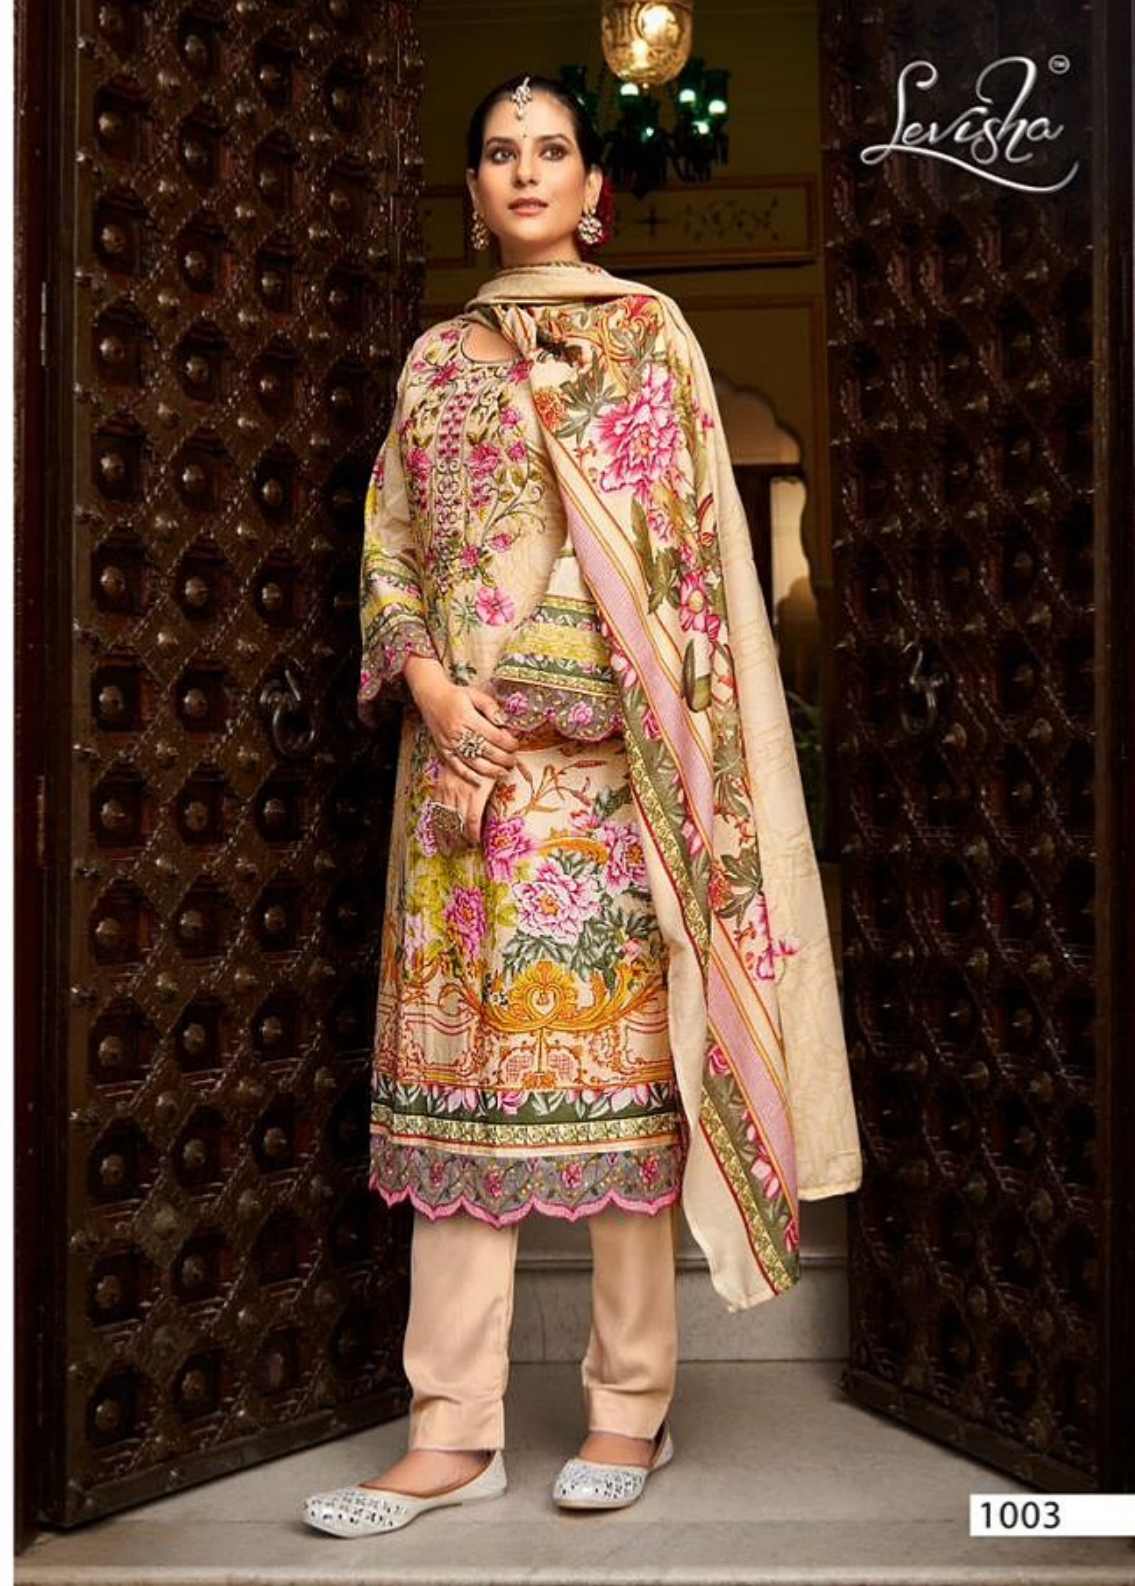

ایشان
ਈਸ਼اان
ESHAAN

- TOP** : CAMBRIC PAKISTANI STYLE PRINT WITH SELF EMBROUDERY AND SAROSKI DIAMOND
- BOTTOM** : COTTON DYED
- DUPATTA** : COTTON MAL PRINTED

Levisha

ایشان
ਈਸ਼اان
ESHAAN

- TOP** : CAMBRIC PAKISTANI STYLE PRINT WITH SELF EMBROUDERY AND SAROSKI DIAMOND
- BOTTOM** : COTTON DYED
- DUPATTA** : COTTON MAL PRINTED

Levisha®

ایشان
ਈਸ਼ان
ESHAAN

- TOP** : CAMBRIC PAKISTANI STYLE PRINT WITH SELF EMBROUDERY AND SAROSKI DIAMOND
- BOTTOM** : COTTON DYED
- DUPATTA** : COTTON MAL PRINTED

Levisha®

1001

1002

1003

1004

1005

ایشان
ਈਸ਼ਾਨ
ESHAAN

- TOP** : CAMBRIC PAKISTANI STYLE PRINT WITH SELF EMBROUDERY AND SAROSKI DIAMOND
- BOTTOM** : COTTON DYED
- DUPATTA** : COTTON MAL PRINTED

ایشان
ਈਸ਼اان
ESHAAN

- TOP** : CAMBRIC PAKISTANI STYLE PRINT WITH SELF EMBROUDERY AND SAROSKI DIAMOND
- BOTTOM** : COTTON DYED
- DUPATTA** : COTTON MAL PRINTED