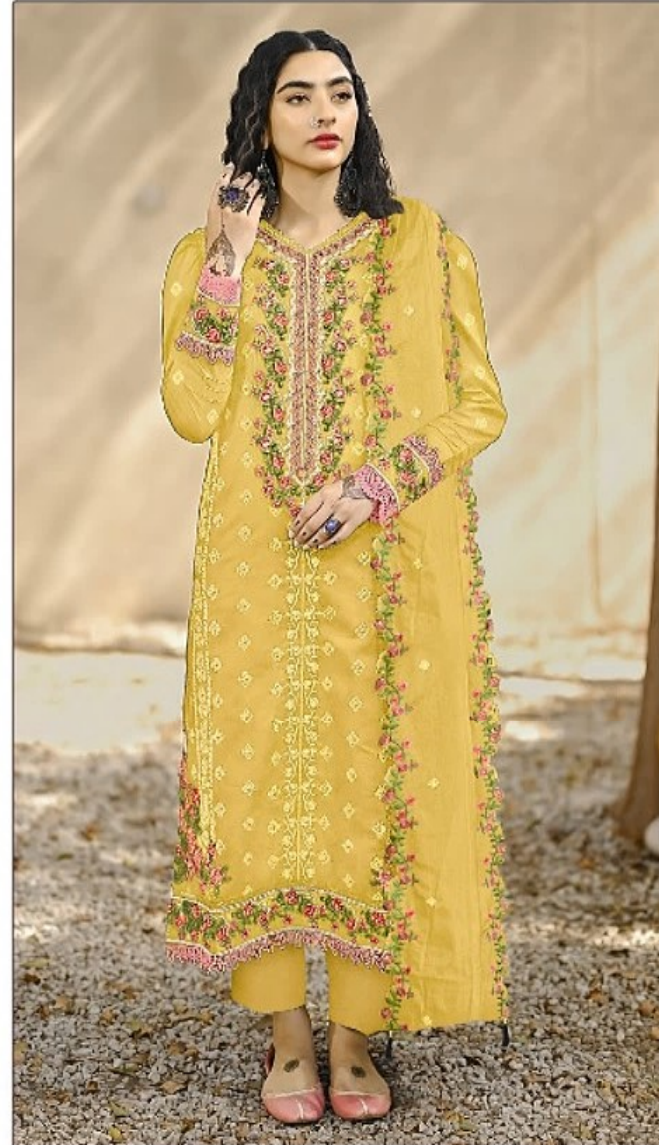

K-063-E

KK-063-F

KK-063-G

KK-063-I

TOP:- ORGANZA EMBROIDERED
DUPATTA:- ORGANZA EMBROIDERED
BOTTOM / INNER:- SANTOON

KROSSTM
KULTURE