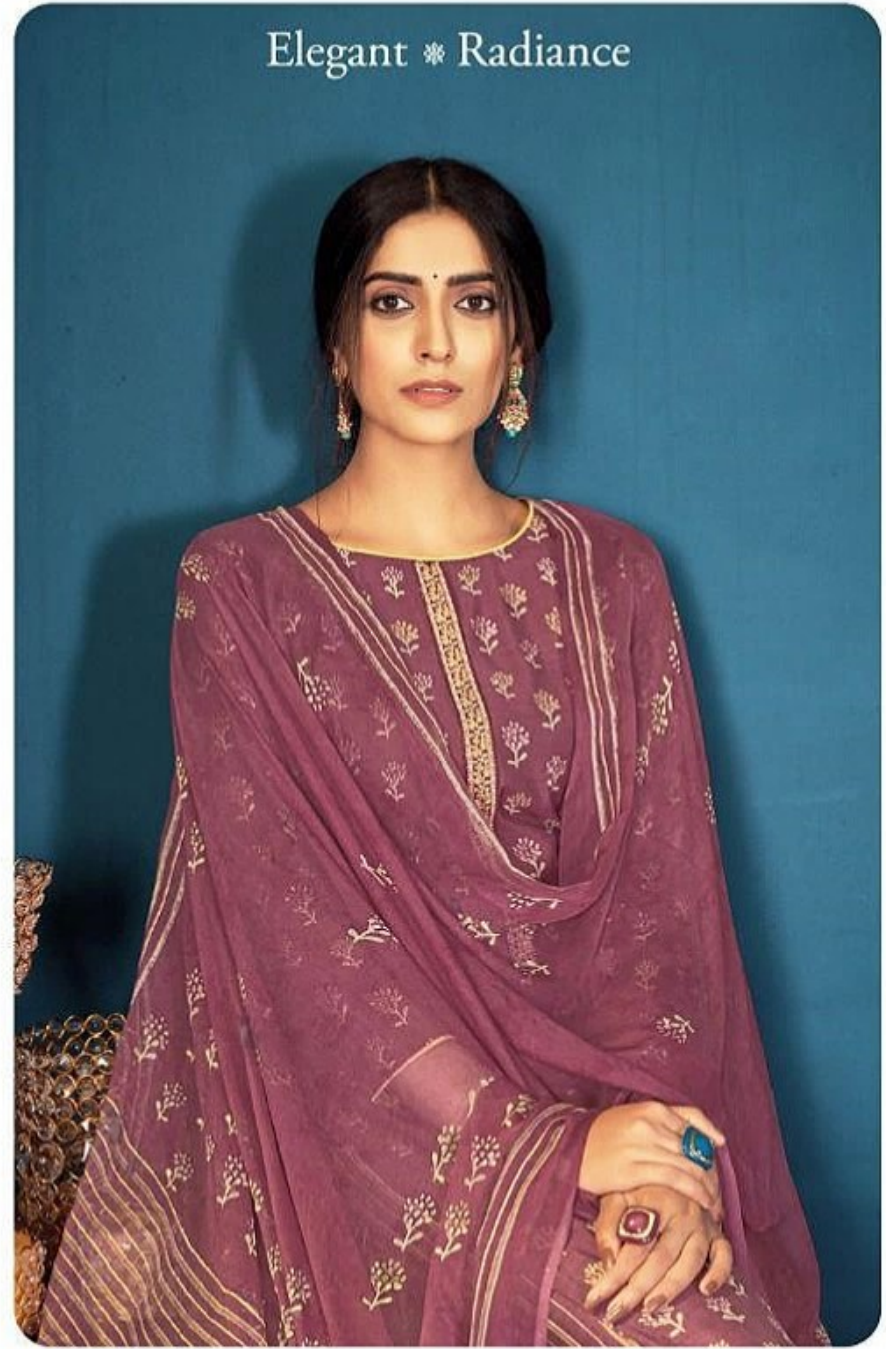

Destiny * Create

*
1005

Sunrise

Sunrise

Elegant * Radiance

*
1004

Sunrise

Sunrise

Sana Silk

Top : cotton silk * Dupatta : Pure Bemberg with foil * Bottom : Cotton Silk Printed

Royal * vbea

*
1002

Sunrise

Surreal * artistry

*
1001

Sunrise