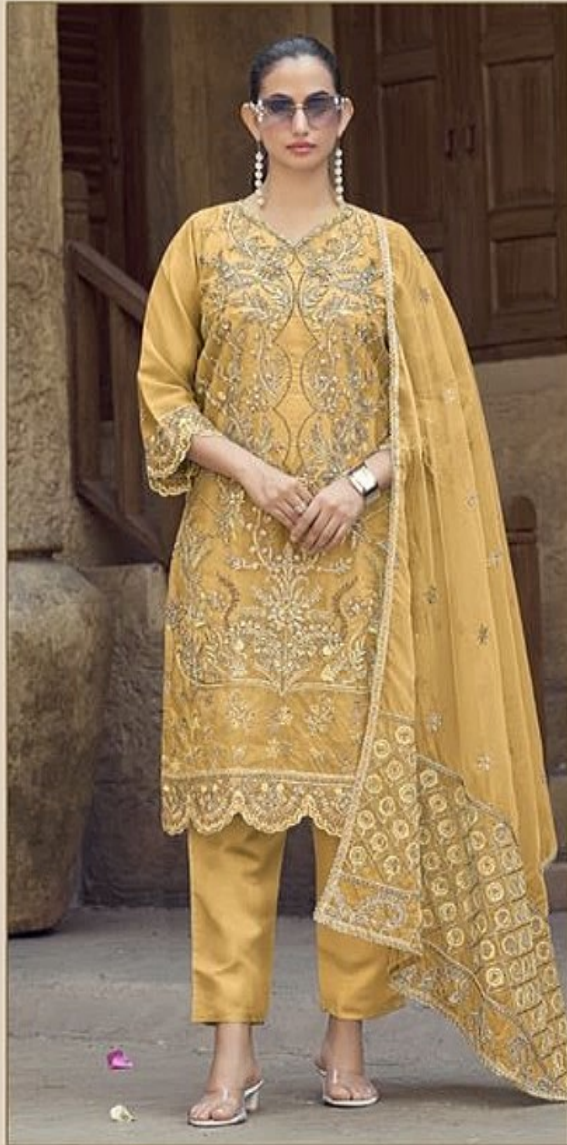

BOTTOM / INNER:- SANTOON

BOTTOM / INNER:- SANTOON

BOTTOM / INNER:- SANTOON

BOTTOM / INNER:- SANTOON

TOP:- ORGANZA EMBROIDERED
WITH HEAVY KHATLI WOR
DUPATTA:- ORGANZA EMBROIDERED
BOTTOM / INNER:- SANTOON

K-5249