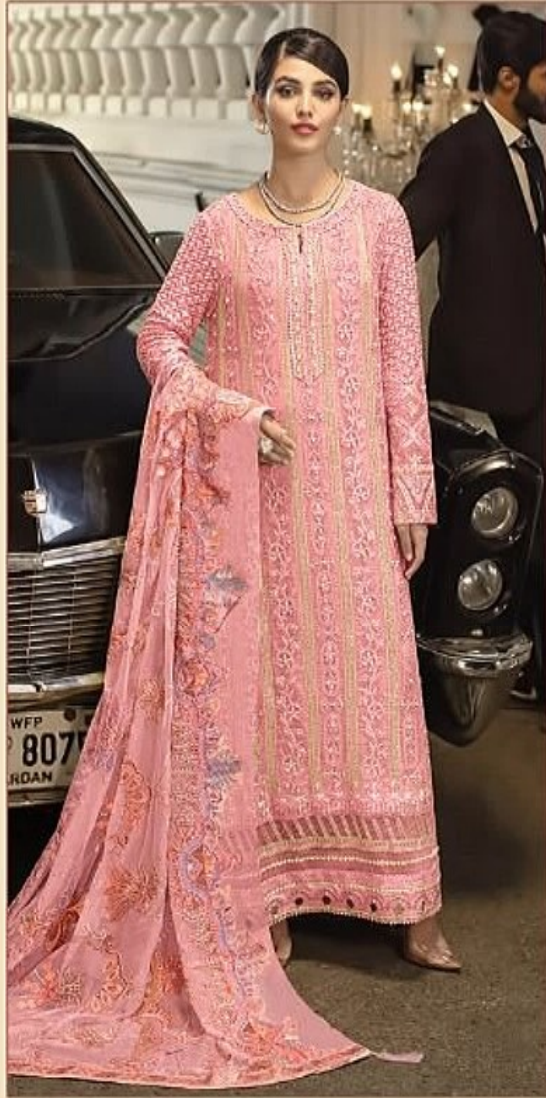

TOP:- FOX GEORGETTE
DUPATTA:- NET EMBROIDERED
BOTTOM / INNER:- SANTOON

S-650-B

S-650-C

S-650-D