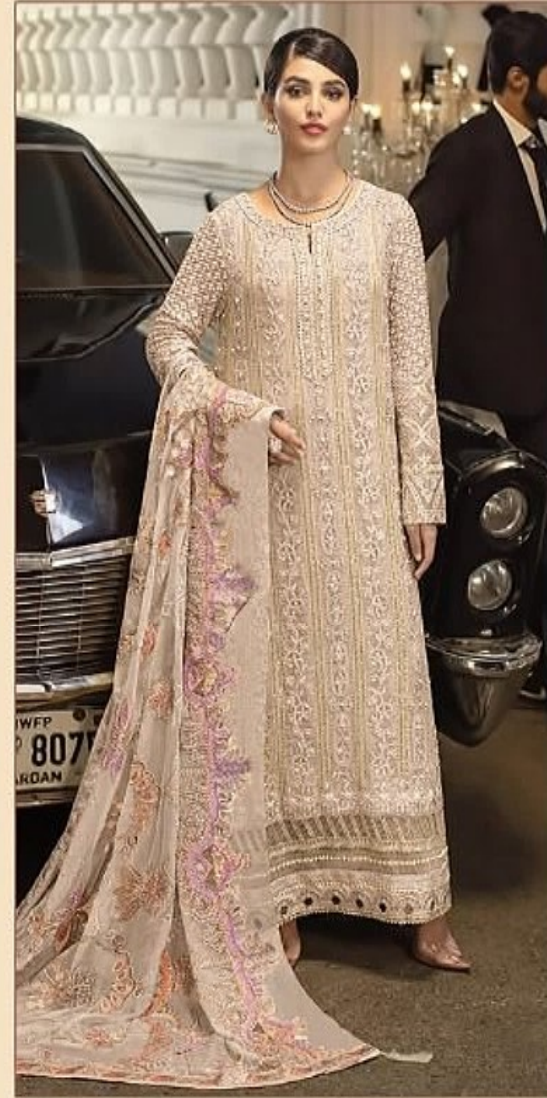

TOP:- FOX GEORGETTE
DUPATTA:- NET EMBROIDERED
BOTTOM / INNER:- SANTOON

S-650-B

S-650-C

S-650-D