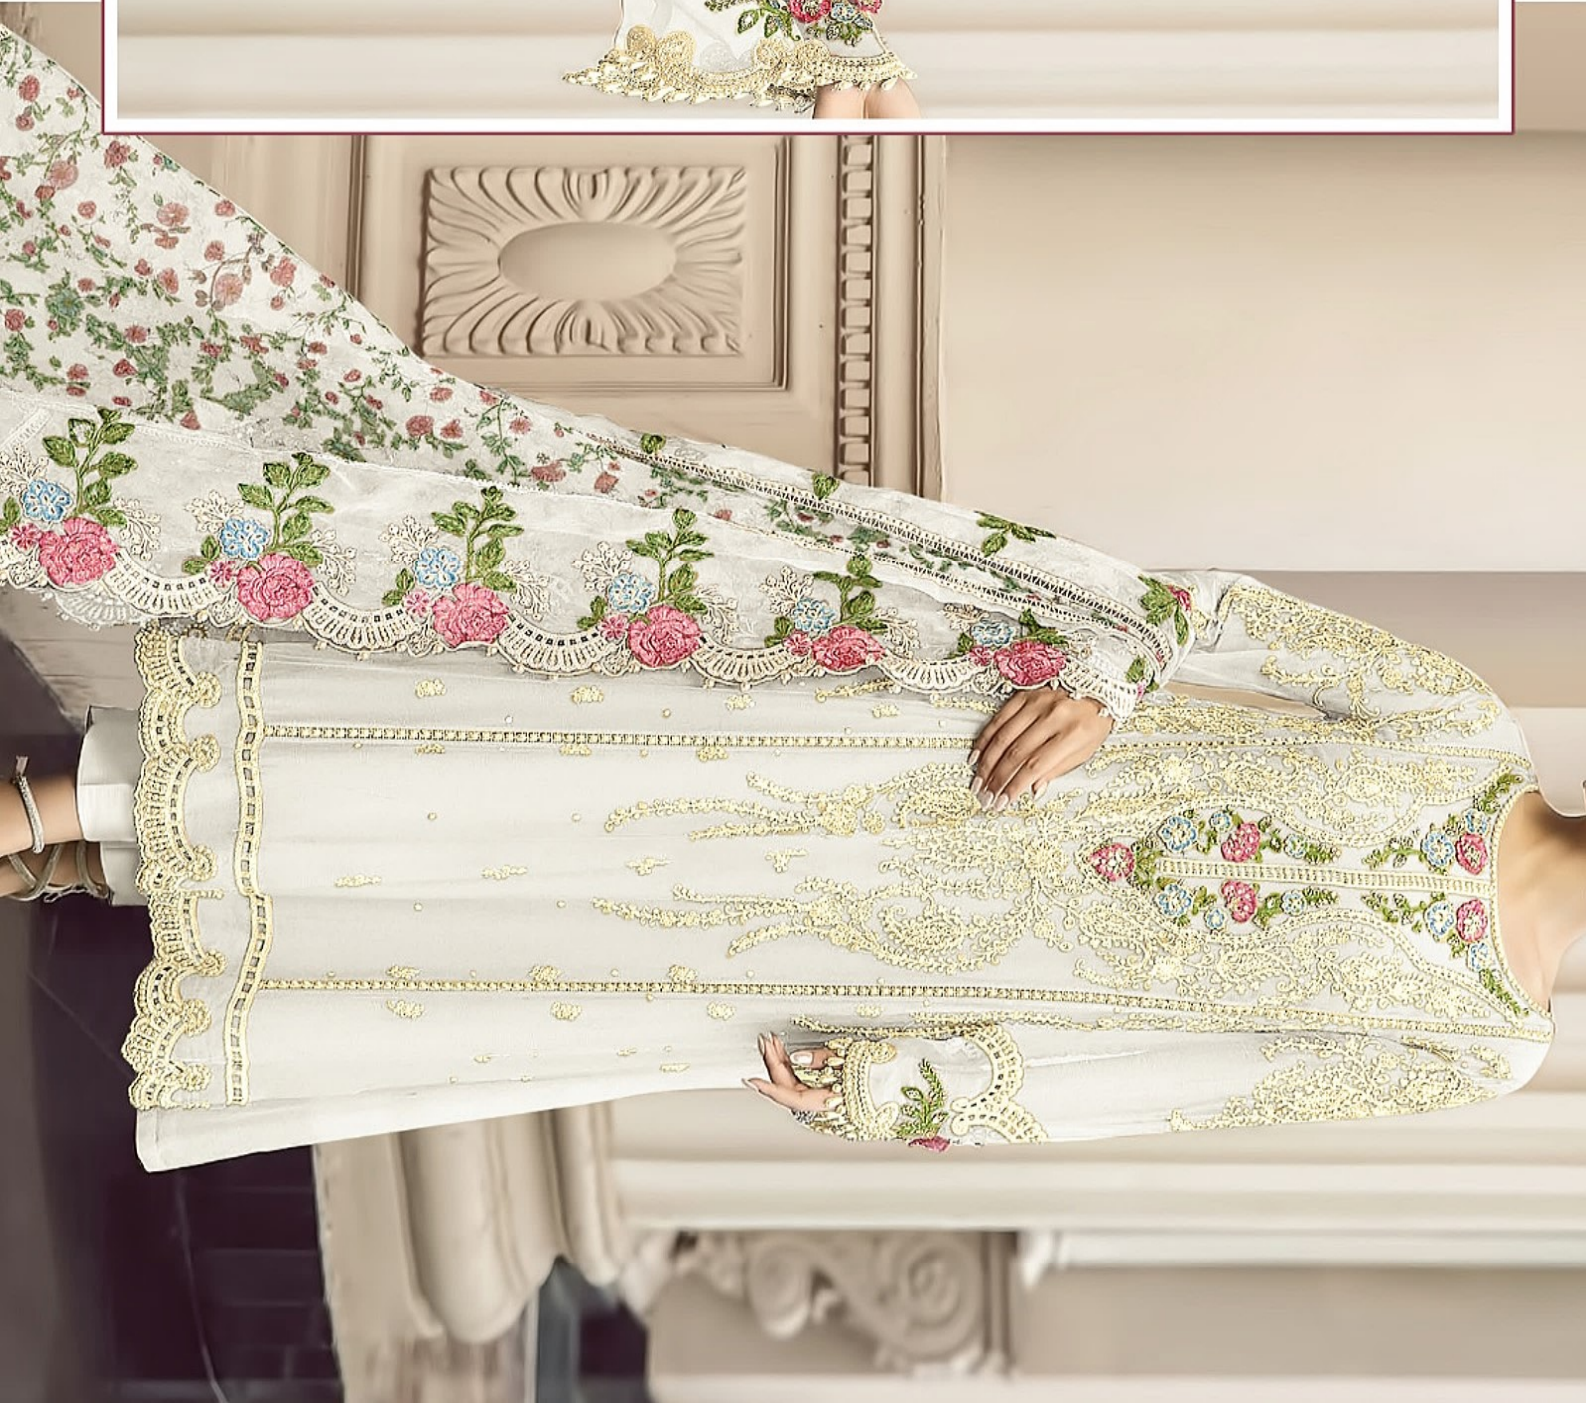

TOP: ORGANA EMBROIDERED
DUPPATA: DIGITAL ORGANA
WITH EMBROIDERY
BOTTOM: INSEB. SATOON

S-898-C

TOP- ORGANZA EMBROIDERED
DUPATTA- DIGITAL ORGANZA
WITH EMBROIDERY
BOTTOM / INNER- SANTOON

S-898-B

TOP - ORGANZA EMBROIDERED
JAPATA - DIGITAL ORGANZA
WITH SANGRETT
BOTTOM - UNIQ - SATTON

S-898-D

TOP- ORGANZA EMBROIDERED
DUPETTA- DIGITAL ORGANZA
WITH EMBROIDERY
BOTTOM / INNER- SANTON

S-898

TOP:- ORGANZA EMBROIDERED
DUPATTA:- DIGITAL ORGANZA
WITH EMBROIDERY
BOTTOM / INNER:- SANTOON

S-898

S-898-B