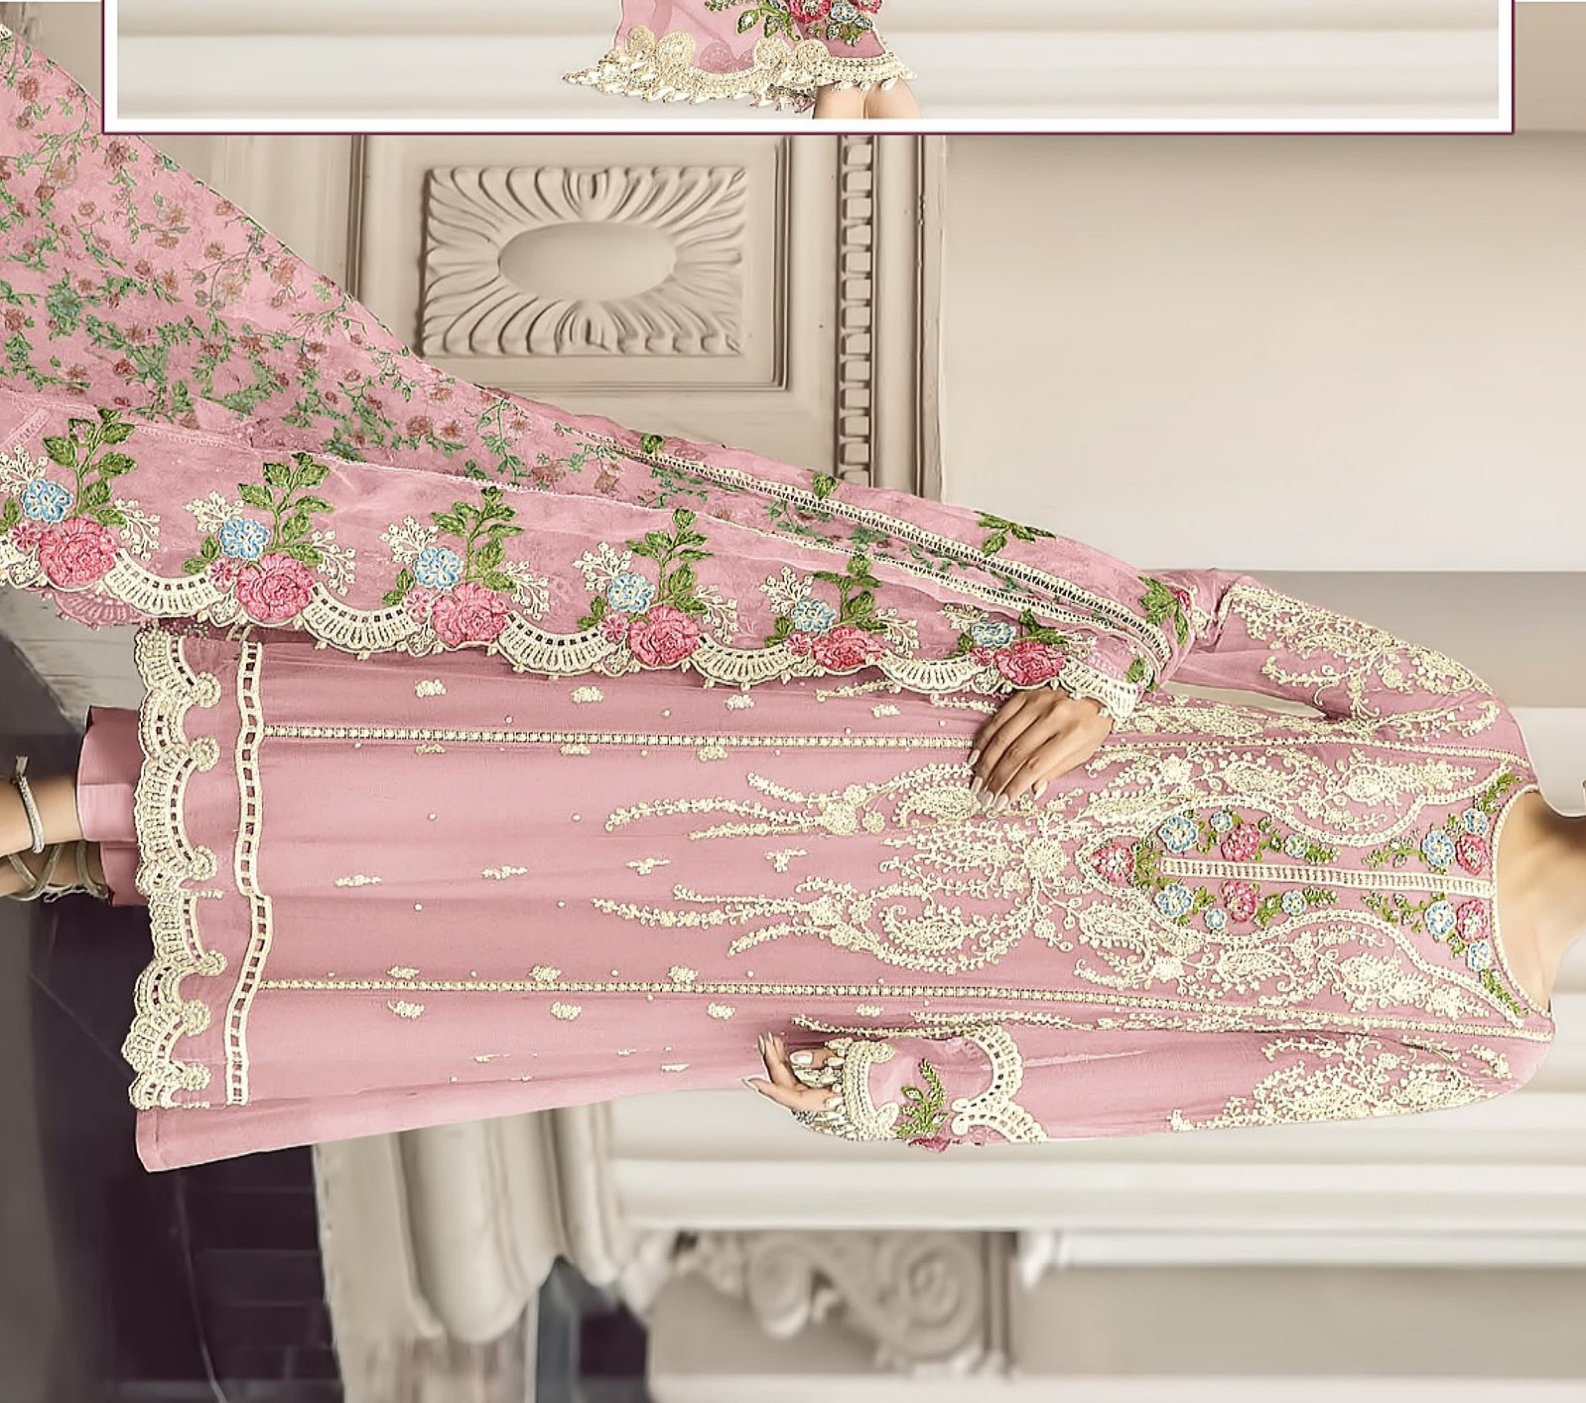

TOP: ORGANA EMBROIDERED
DUPPATA: DIGITAL ORGANA
WITH EMBROIDERY
BOTTOM: INSEB. SATOON

S-898-C

TOP- ORGANZA EMBROIDERED
DUPATTA- DIGITAL ORGANZA
WITH EMBROIDERY
BOTTOM / INNER- SANTOON

S-898-B

TOP - ORGANZA EMBROIDERED
JAPATA - DIGITAL ORGANZA
WITH SANGRETT
BOTTOM - UNIQ - SATTON

S-898-D

TOP- ORGANZA EMBROIDERED
DUPETTA- DIGITAL ORGANZA
WITH EMBROIDERY
BOTTOM / INNER- SANTON

S-898

TOP:- ORGANZA EMBROIDERED
DUPATTA:- DIGITAL ORGANZA
WITH EMBROIDERY
BOTTOM / INNER:- SANTOON

S-898

S-898-B