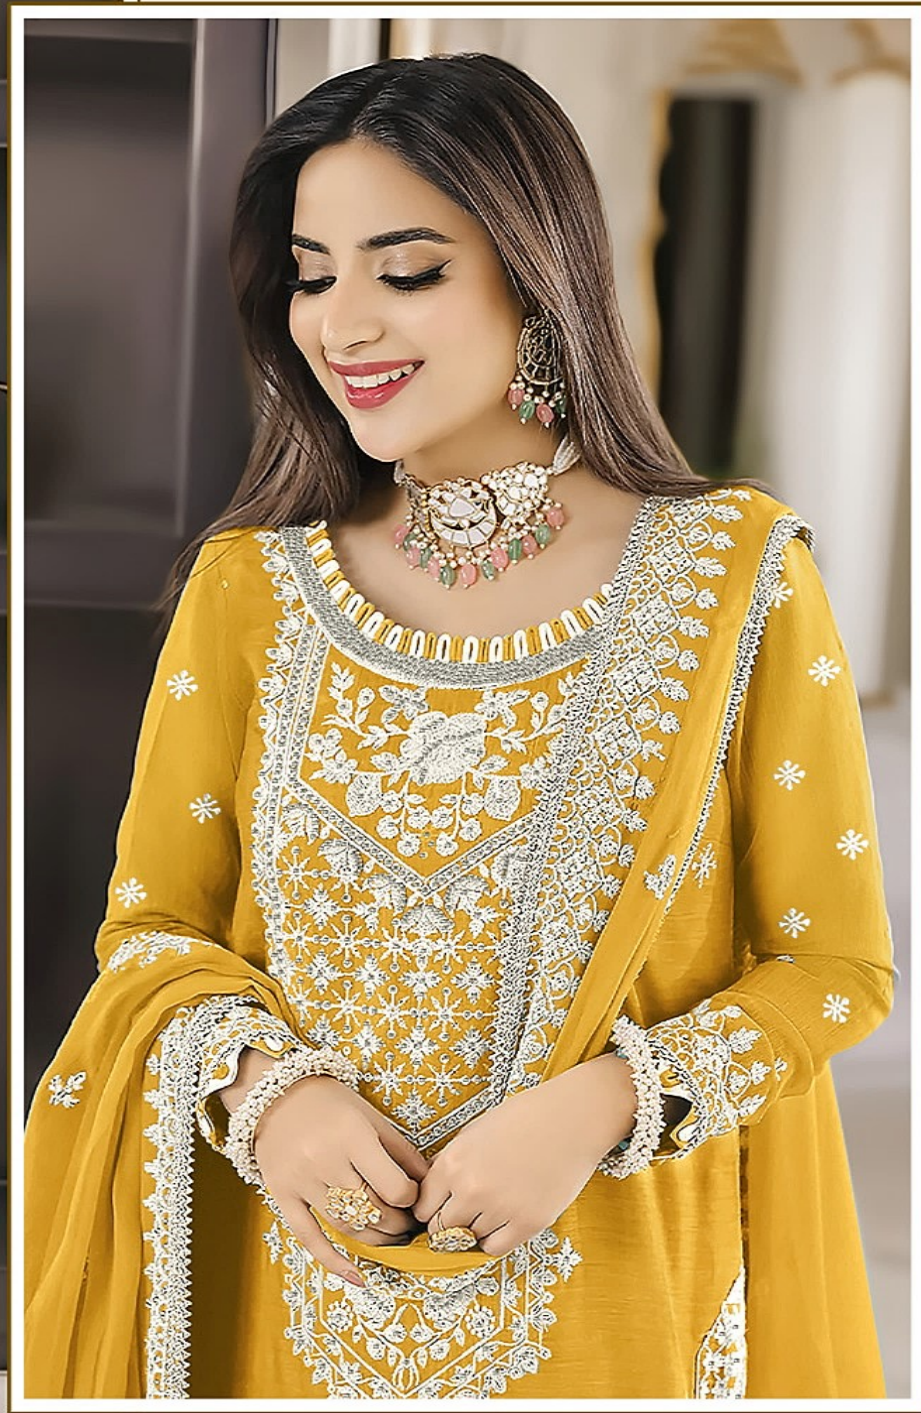

BOTTOM / INNER: SANYOON

ORGANZA EMBROIDERED
TA:- ORGANZA EMBROIDERED
M / INNER:- SANTOON

S-912-B

S-912-C

S-912-D