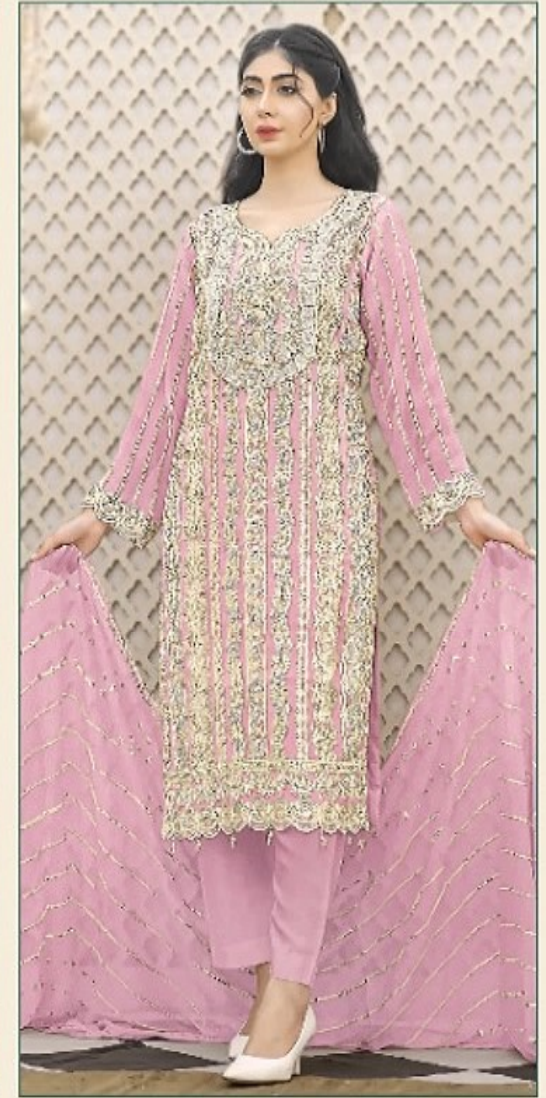

TOP:- FOX GEORGE  
DUPATTA:- NAZMEEN  
EMBROIDERED  
BOTTOM / INNER:- SAM

S-992

S-992-B

S-992-C

S

BOTTOM / INNER:- SANTOON

BOTTOM / INNER:- SANTOON

BOTTOM / INNER:- SANTOON

BOTTOM / INNER:- SANTOON